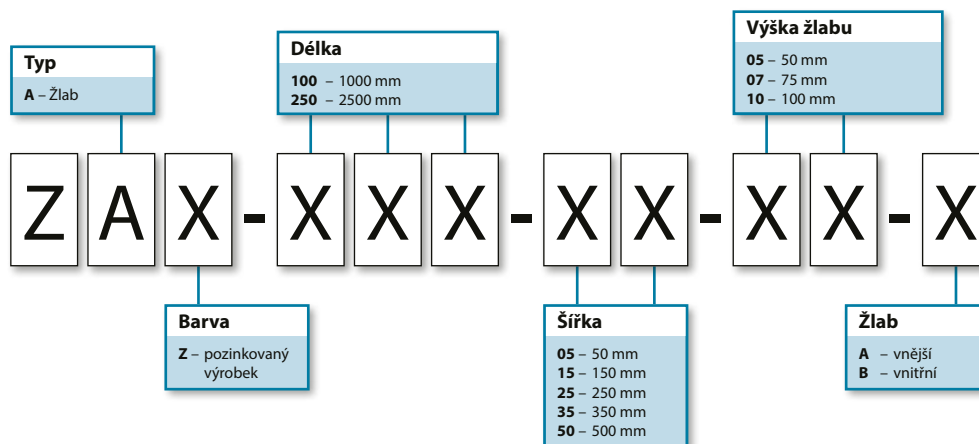

TRITON®

UNIKÁTNÍ MODULÁRNÍ SYSTÉM KABELOVÝCH ŽLABŮ A PŘÍSLUŠENSTVÍ

Kabelové žlaby

PLECHOVÉ

DRÁTĚNÉ

Orientační značení kabelových žlabů

Značení příslušenství